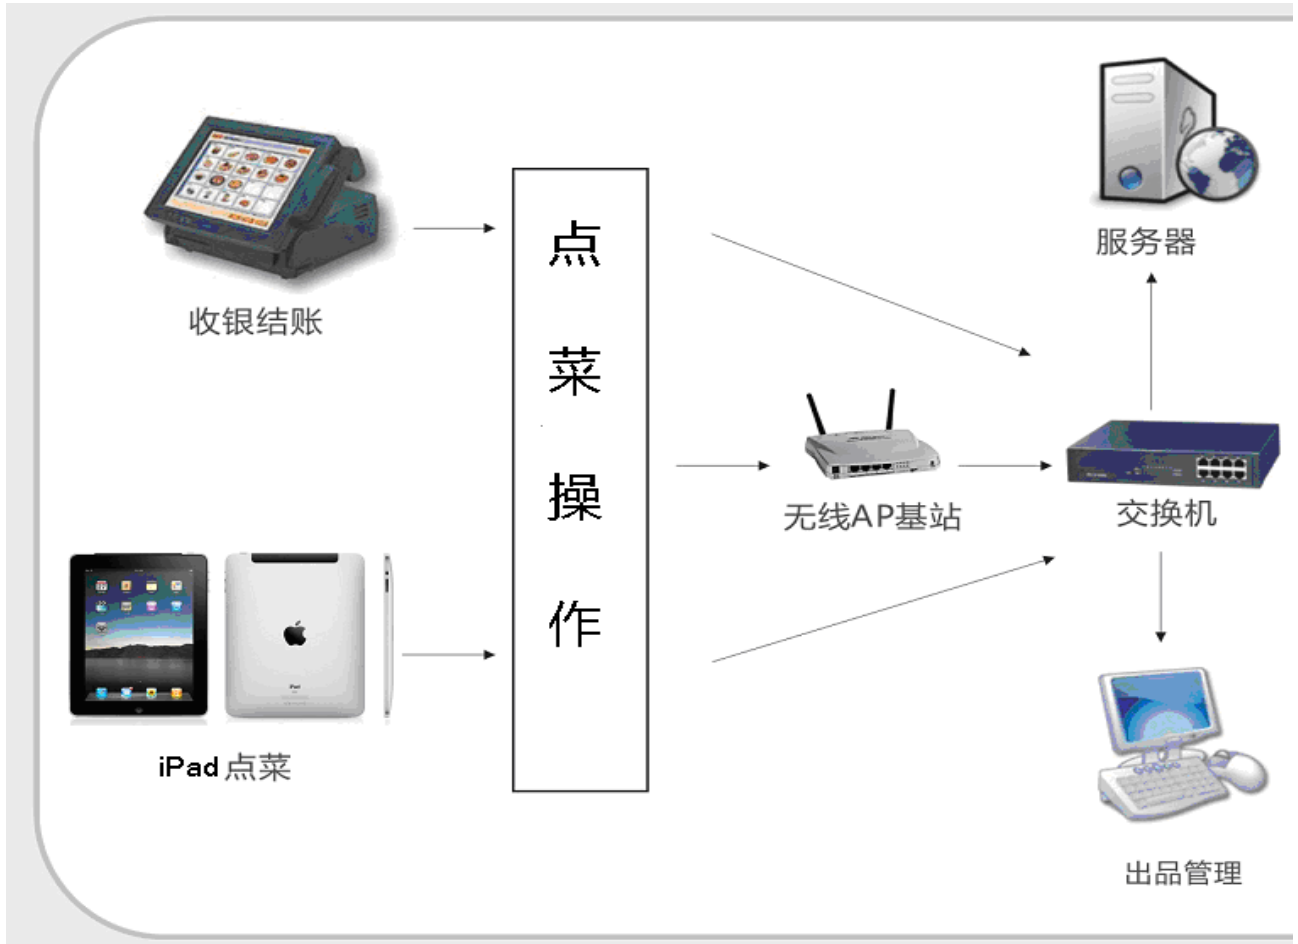

——提供全方位专业——
——IT方案策略和服务——

深圳市诺立杰科技有限公司

公司地址：深圳市罗湖区文锦中路联兴大厦南座1003室
电话：0755-82201779

诺立杰无线点菜借助Ipad、Android的高清触摸屏幕，以绝佳的浏览体验，使操作员点餐过程变得更加简单自由。采用成熟稳定的wifi无线传输手段，依靠精准的触屏大幅提高服务员的点餐效率。

系统特色

- 实现与诺立杰软件餐饮产品无缝完美结合，实现快捷、方便、高效、精确的数据通讯。
- 10英寸超大液晶屏、简洁的界面、高度清晰的菜品画面，流畅触屏操作，给顾客带来了极致的点菜体验
- 一次性投入，成本可控——根据时节的变化，菜品的新旧更替，及时方便更新菜谱，节省了更新纸质菜谱的费用

网络架构

适用范围

Ipad、Android 无线点菜系统适用客户群:

- Ø 高档酒楼
- Ø 西餐厅
- Ø 咖啡厅
- Ø 体验餐厅
- Ø 火锅
- Ø 家常菜

登录无线点菜系统

开台和切换当前操作桌台

点击开台输入相关信息进行开台

更多功能